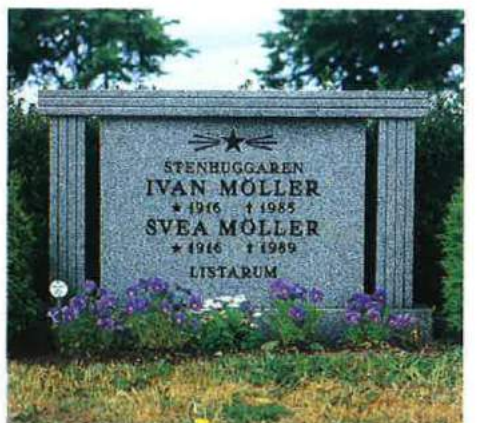

F53-849 Röd Vånga granit. Framsidan polerad.

F56-980 Grå Näs granit. Textplattans, kapitälens och pelarnas framsidor polerade. Text och dekor svartmålad brons.